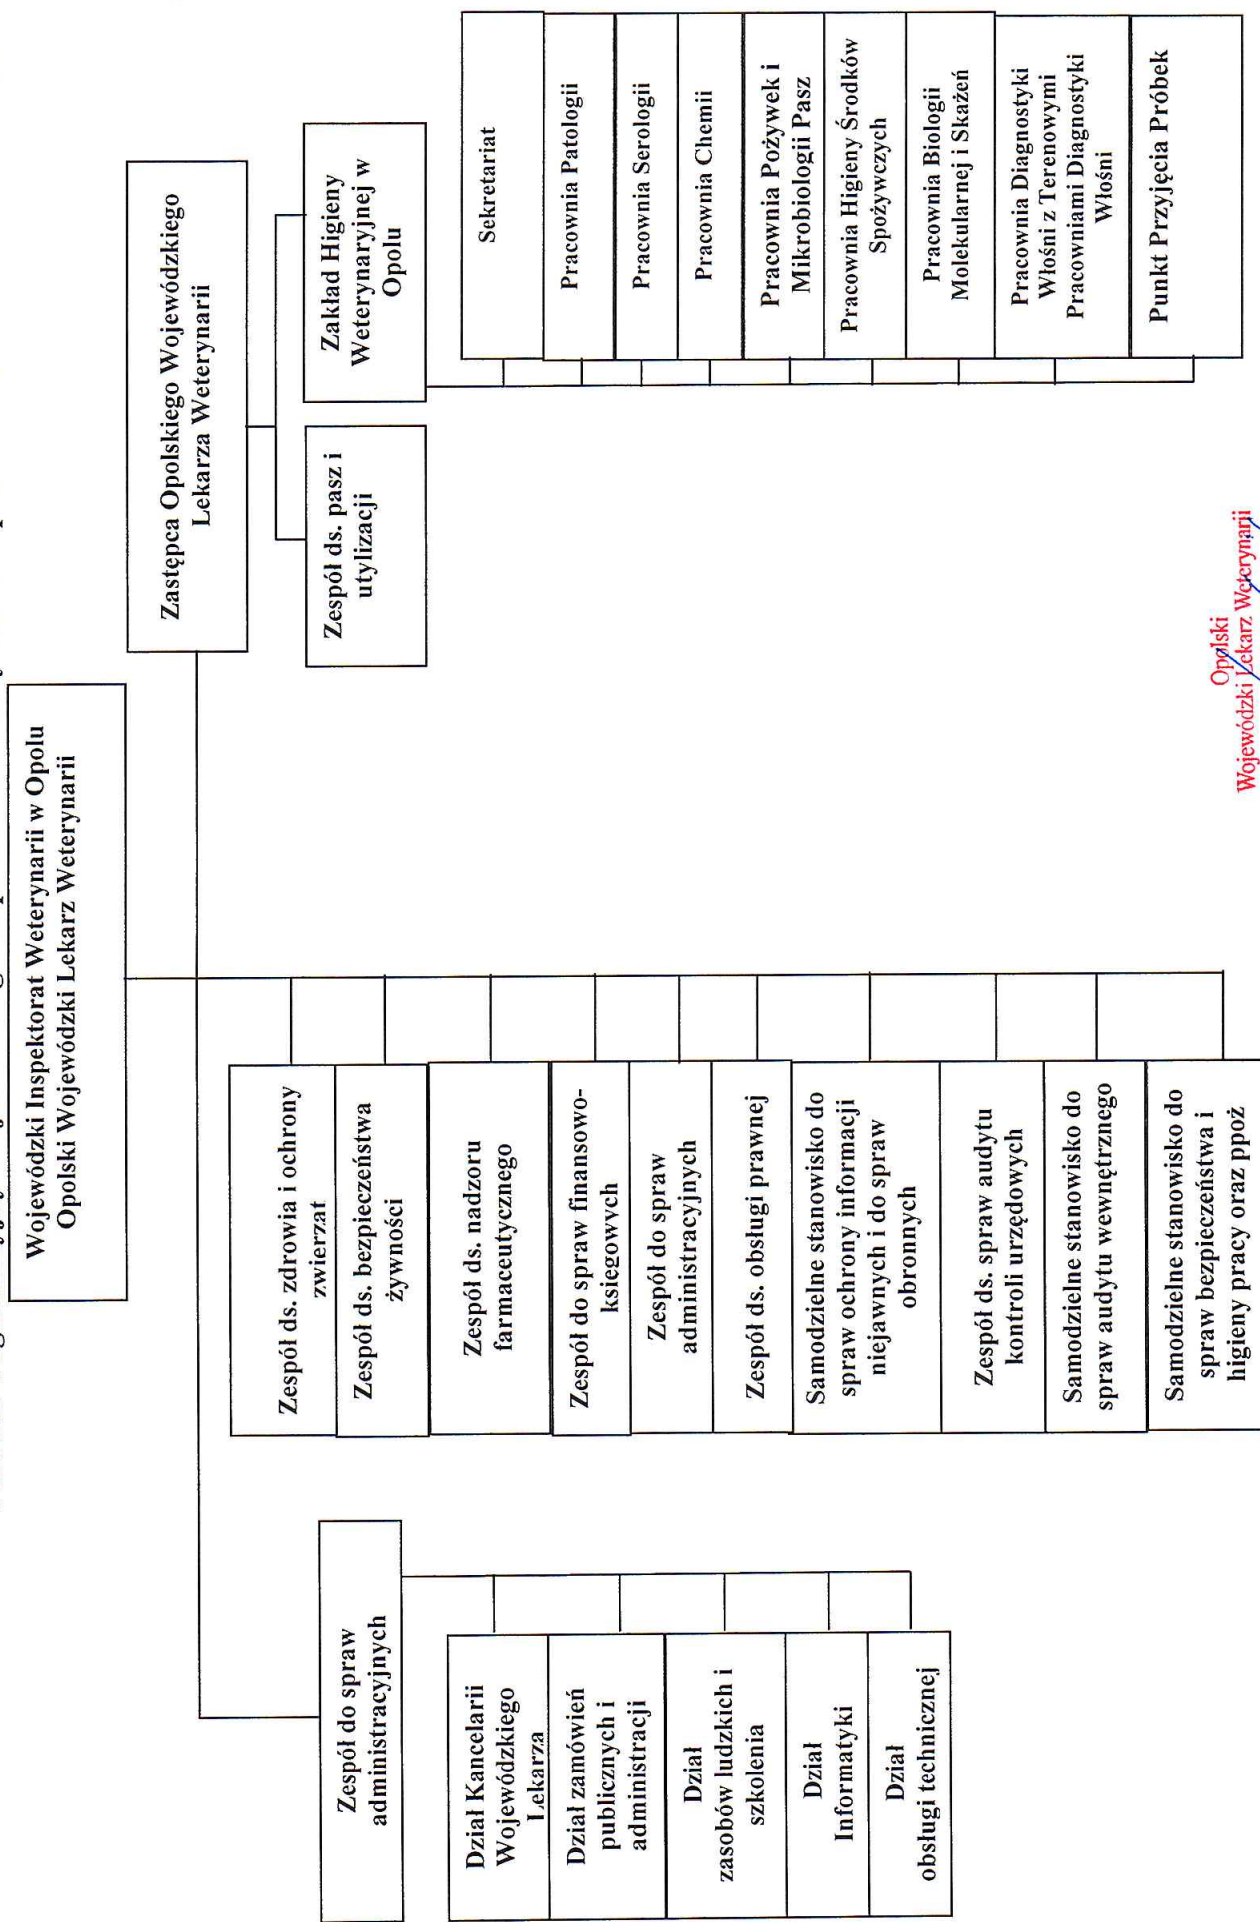

## Schemat Organizacyjny Wojewódzkiego Inspektoratu Weterynarii w Opolu

Opolski  
Wojewódzki Lekarz Weterynarii  
*Władław Bortnik*  
Władław Bortnik